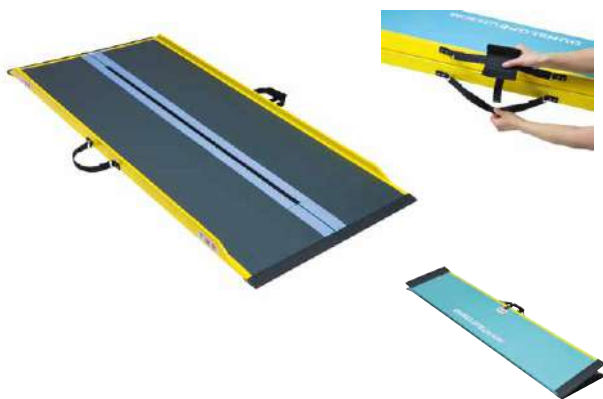

スロープ

ダンスロープライトスリム ●ダンロップホームプロダクツ

折りたたみ式※二つ折りができ、設置・撤去が簡単にできる。

軽量 女性や高齢者の方でも楽に持ち運びができます。
落下防止エッジの高さ2.5cm安全・安心設計。

- 種類/R-85SL・R-125SL・R-165SL・R-205SL・R-245SL・R-285SL
- サイズ/使用時:全幅745×長さ850・1250・1650・2050・2450・2850mm
収納時:幅380mm(全サイズ共通)
- 最大荷重/300kg
- 素材/カーボンファイバーFRP

段ない・ス 68

株式会社シコク

折りたたみ式※二つ折りができ、設置・撤去が簡単にできる。

軽くて丈夫な素材を使用しているため、折りたたみ簡単に持ち運びができます。
走行面にすべり止め加工し、スロープ両サイドのアルミエッジが脱輪しにくい形状で安全です。

- 種類/段ない・ス650・800・1000・1250・1500・1750・2000・2400
2600・2800
- サイズ/使用時:全幅680(有効幅650)×
長さ650・800・1000・1250・1500・1750・2000・2400・2600・2800mm
- 最大荷重/300kg
- 素材/ガラス繊維強化FRP、アルミ、合成ゴム

スロープ

ポータブルスロープ アルミ2折式 ●株式会社イーストアイ

折りたたみ式※二つ折りができ、設置・撤去が簡単にできる。

縦半分に折りため約1/2サイズになり、持ち運びや収納に便利。耐久性のある高品質な滑り止め仕上げ。

- サイズ/使用時:全幅760(有効幅745) ●最大荷重/300kg
- 素材/アルミ

タイプ	重さ(kg)	月額レンタル料金	ご利用者様負担額			TAISコード
			1割	2割	3割	
PVS090	6.2	2,000円	200円	400円	600円	00465-000080
PVS120	8.4	3,000円	300円	600円	900円	00465-000081
PSV150	10.6	4,000円	400円	800円	1,200円	00465-000082
PSV180	12.7	5,000円	500円	1,000円	1,500円	00465-000083
PSV210	15.0	6,000円	600円	1,200円	1,800円	00465-000084
PSV240	18.6	7,000円	700円	1,400円	2,100円	00465-000085

1本ずつセットできるので、設置が楽です。

簡単なレバー操作で伸縮ができる。持ち運びに便利な持ち手つき。

- サイズ/全幅24.2cm(有効幅17.5cm)最小129cm~最大209cm(5段階) エッジ高7cm
- 重量/1セットあたり:15kg(1本あたり:7.5kg)
- 最大荷重/1セットあたり:300kg(1本あたり:150kg)
- 素材/アルミ合金

TAIS 00426-000015

月額レンタル料金	
5,000円	
ご利用者様負担額	
1割	500円
2割	1,000円
3割	1,500円