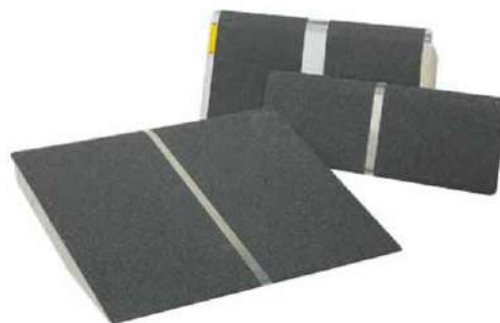

段ない・ス 68

株式会社シコク

折りたたみ式※二つ折りができ、設置・撤去が簡単にできる。

軽くて丈夫な素材を使用しているため、折りたたみ簡単に持ち運びができます。
走行面にすべり止め加工し、スロープ両サイドのアルミエッジが脱輪しにくい形状で安全です。

- 種類/段ない・ス650・800・1000・1250・1500・1750・2000・2400
2600・2800
- サイズ/使用時:全幅680(有効幅650)×
長さ650・800・1000・1250・1500・1750・2000・2400・2600・2800mm
- 最大荷重/300kg
- 素材/ガラス繊維強化FRP、アルミ、合成ゴム

スロープ

ポータブルスロープ アルミ2折式 ●株式会社イーストアイ

折りたたみ式※二つ折りができ、設置・撤去が簡単にできる。

縦半分に折りため約1/2サイズになり、持ち運びや収納に便利。耐久性のある高品質な滑り止め仕上げ。

- サイズ/使用時:全幅760(有効幅745) ●最大荷重/300kg
- 素材/アルミ

タイプ	重さ(kg)	月額レンタル料金	ご利用者様負担額			TAISコード
			1割	2割	3割	
PVS090	6.2	2,000円	200円	400円	600円	00465-000080
PVS120	8.4	3,000円	300円	600円	900円	00465-000081
PSV150	10.6	4,000円	400円	800円	1,200円	00465-000082
PSV180	12.7	5,000円	500円	1,000円	1,500円	00465-000083
PSV210	15.0	6,000円	600円	1,200円	1,800円	00465-000084
PSV240	18.6	7,000円	700円	1,400円	2,100円	00465-000085

ポータブルスロープ アルミ1枚板 ●株式会社イーストアイ

ちょっとした段差におすすめです。アルミ製で軽く、持ち運びに便利。

- サイズ/全長610mm 有効長570mm
有効幅 740mm
- 重量/60cm:4.6kg
- 耐荷重/180kg
- 素材/アルミ

TAIS 00465-000093

月額レンタル料金	
1,500円	
ご利用者様負担額	
1割	150円
2割	300円
3割	450円

ワンタッチスロープ ●リッチェル

1本ずつセットできるので、設置が楽です。

簡単なレバー操作で伸縮ができる。持ち運びに便利な持ち手つき。

- サイズ/全幅24.2cm(有効幅17.5cm)最小129cm~最大209cm(5段階) エッジ高7cm
- 重量/1セットあたり:15kg(1本あたり:7.5kg)
- 最大荷重/1セットあたり:300kg(1本あたり:150kg)
- 素材/アルミ合金

TAIS 00426-000015

月額レンタル料金	
5,000円	
ご利用者様負担額	
1割	500円
2割	1,000円
3割	1,500円